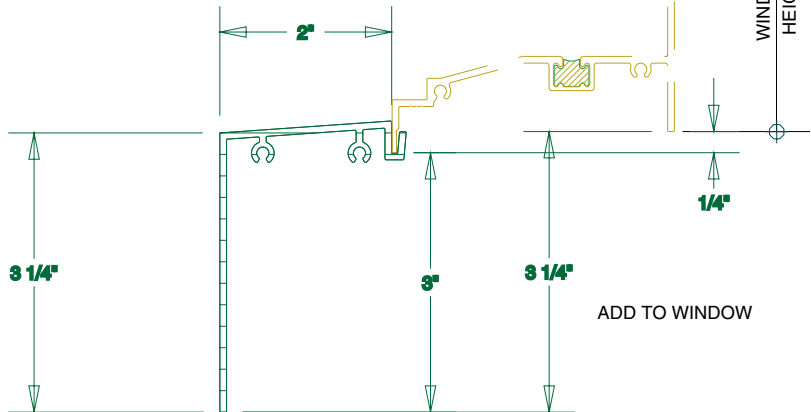

## PANNING

HEAD 8007

JAMB 8007A

SILL 8007B

SC: HALF SIZE