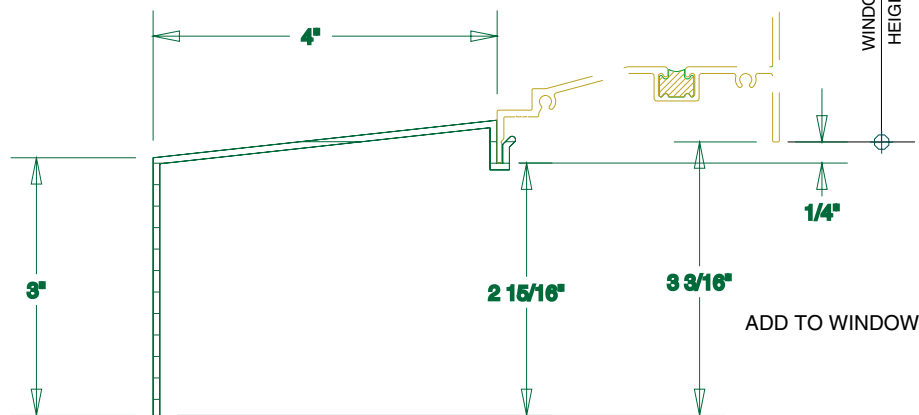

## PANNING

HEAD 1435

JAMB 1437

SILL 1436

SC: HALF SIZE